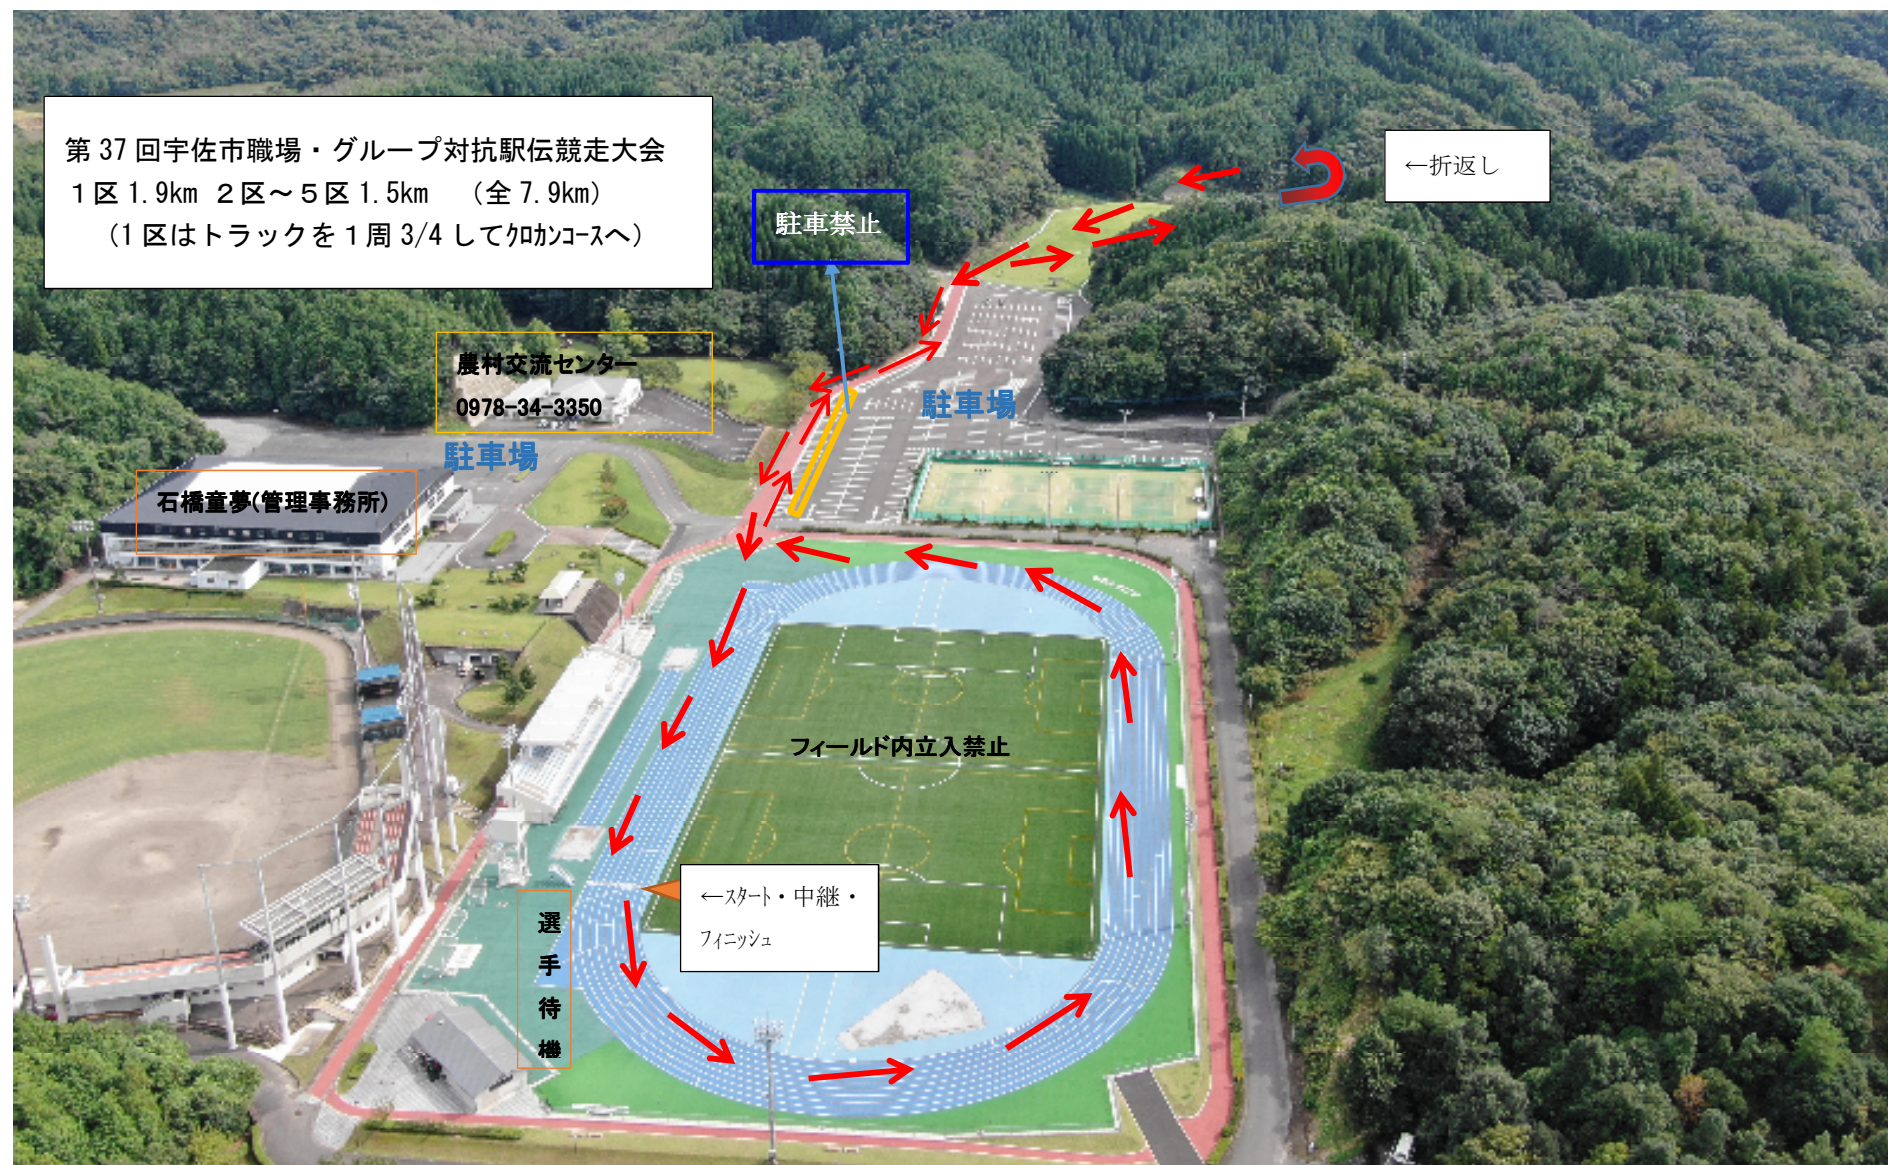

宇佐市平成令和の森スポーツ公園 陸上競技場～クロスカントリーコース (10/8更新)

←折返し

※レース中はコースに入れません。

※一部工事中