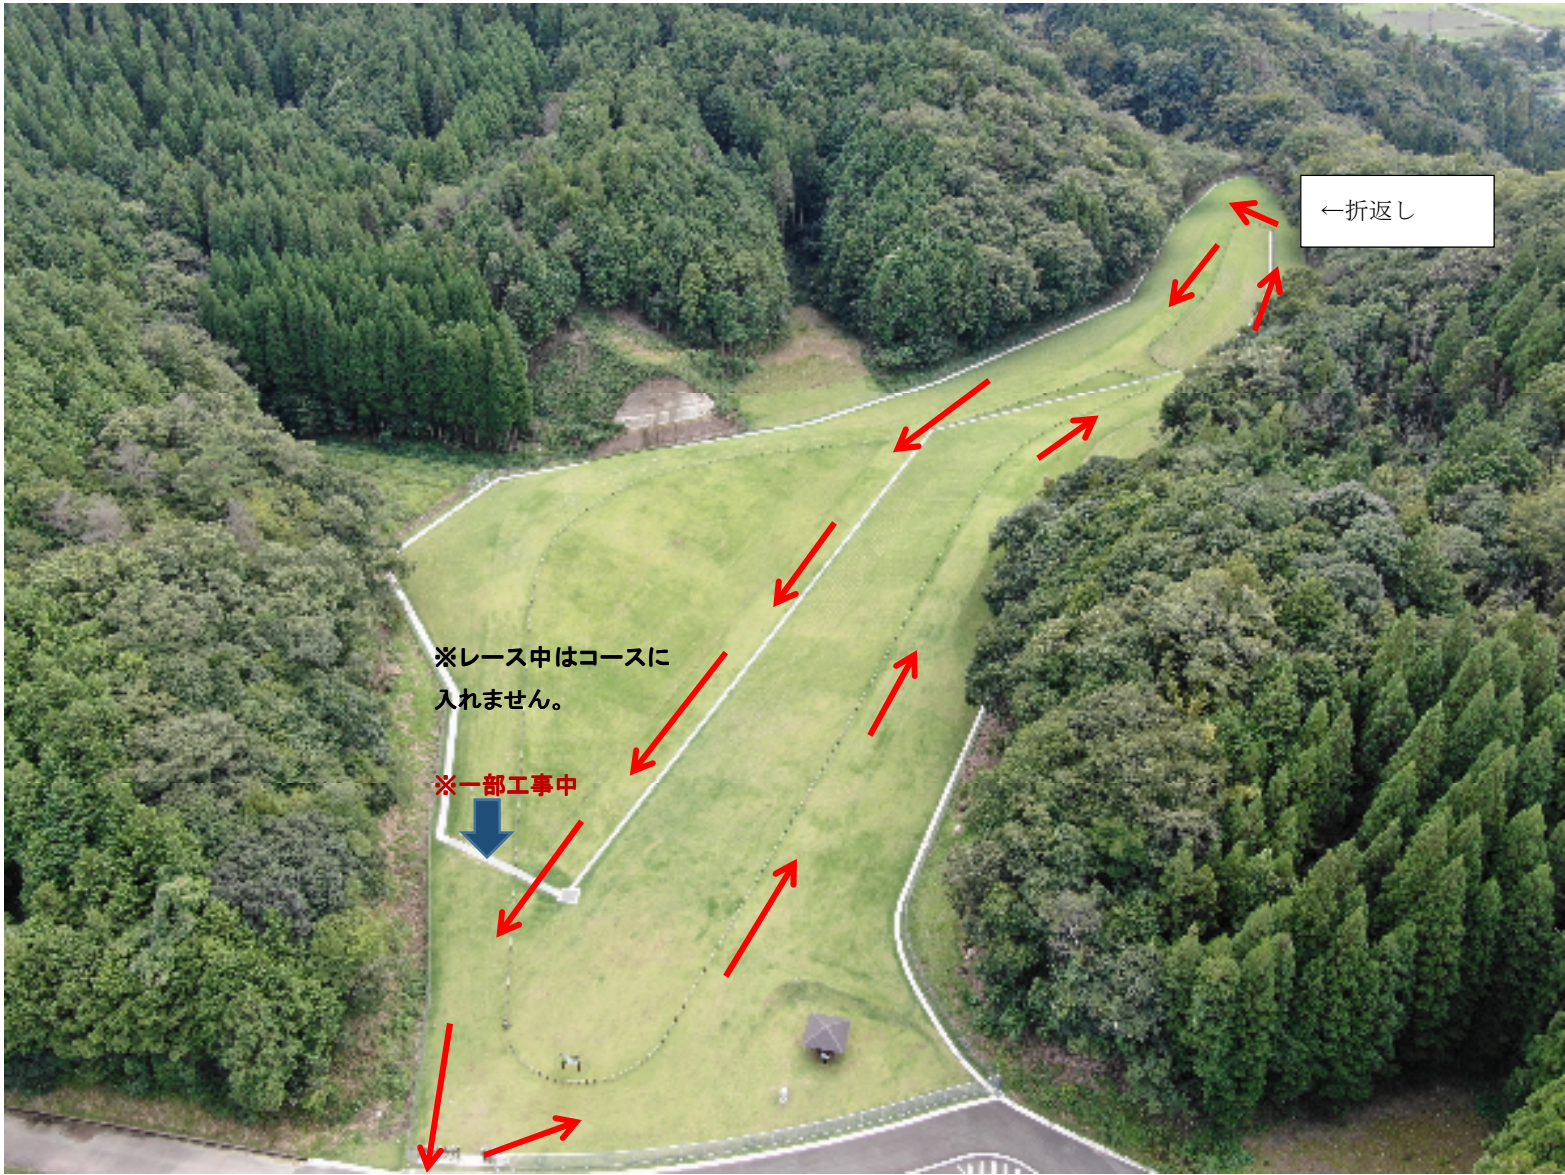

宇佐市平成令和の森スポーツ公園 陸上競技場～クロスカントリーコース (10/8更新)

←折返し

※レース中はコースに入れません。

※一部工事中