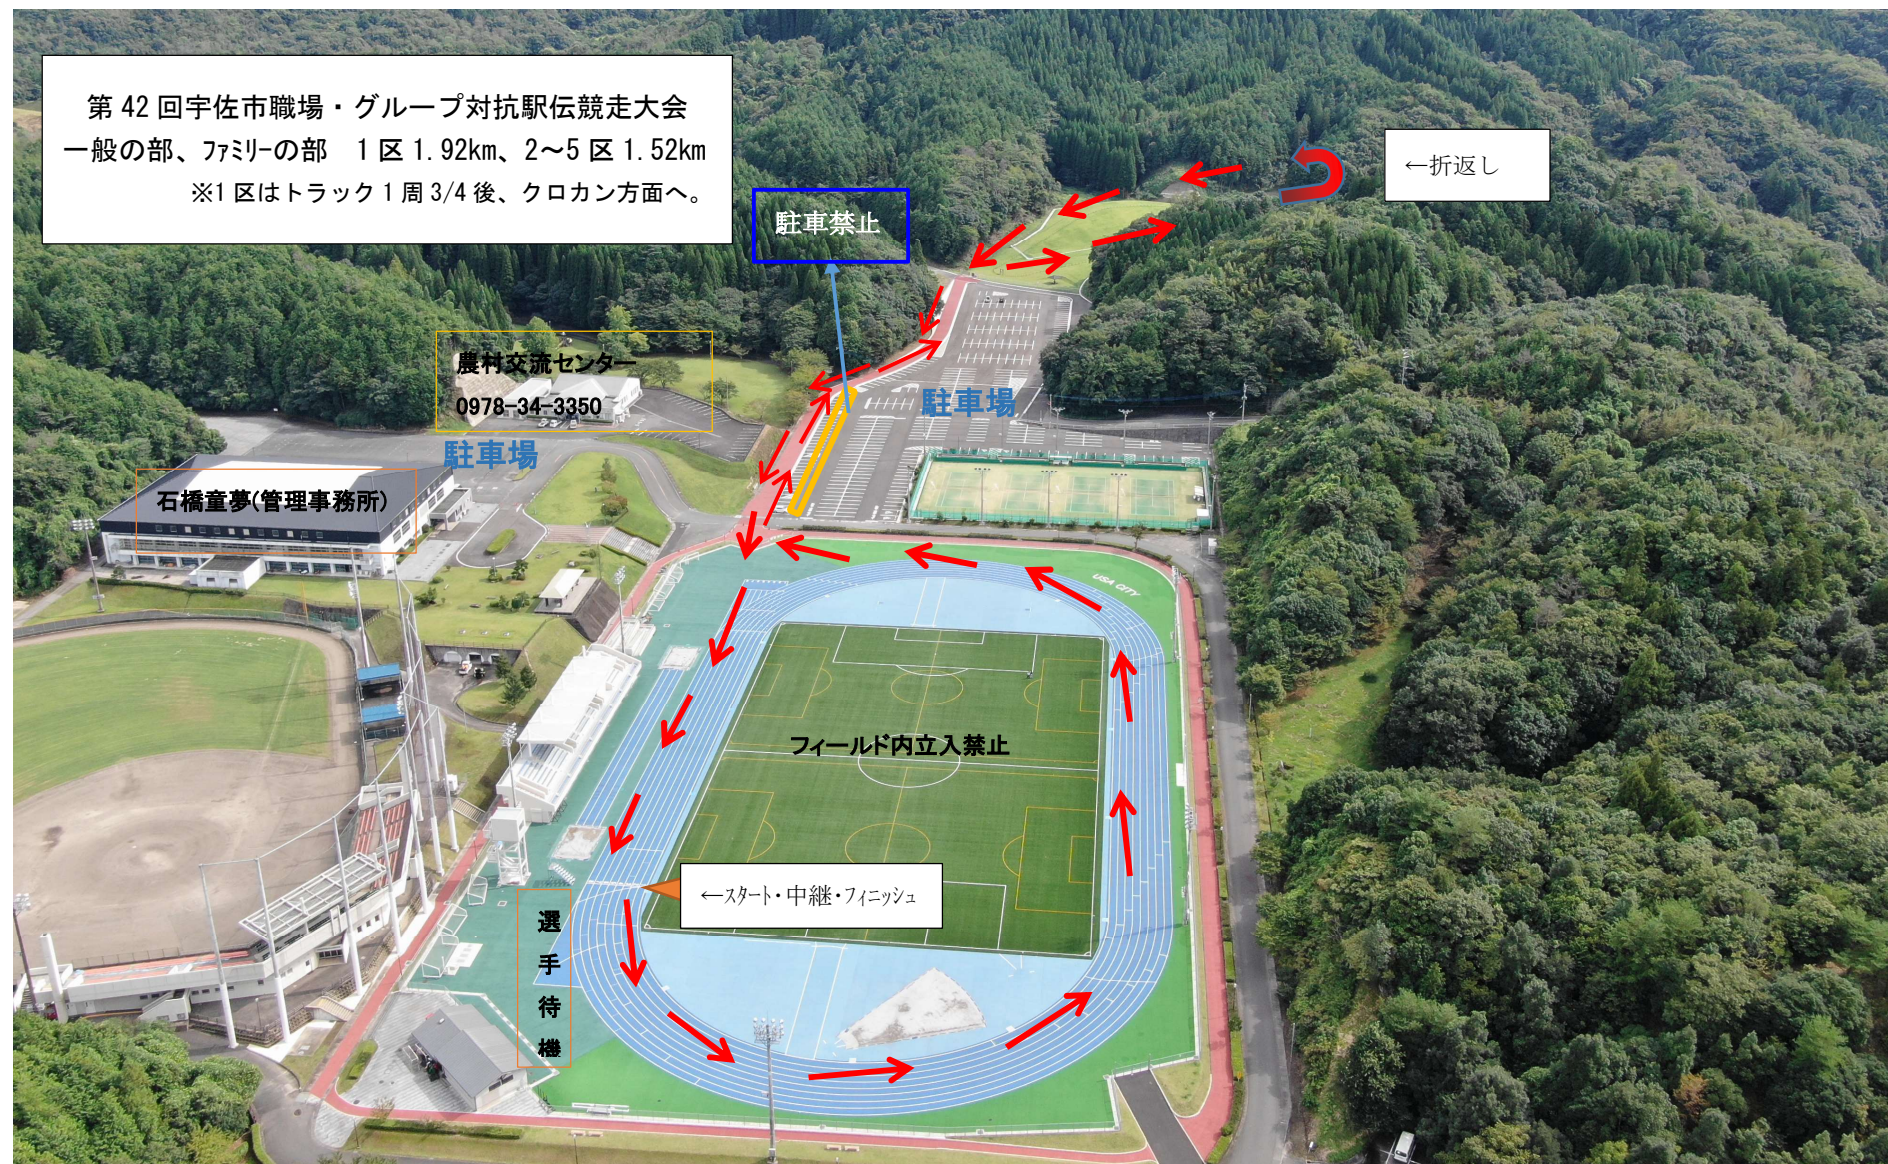

宇佐市平成令和の森スポーツ公園 陸上競技場～クロスカントリーコース (20240913 更新)

**内側応援エリア**  
※レース中はコースに  
入れません。

←折返し